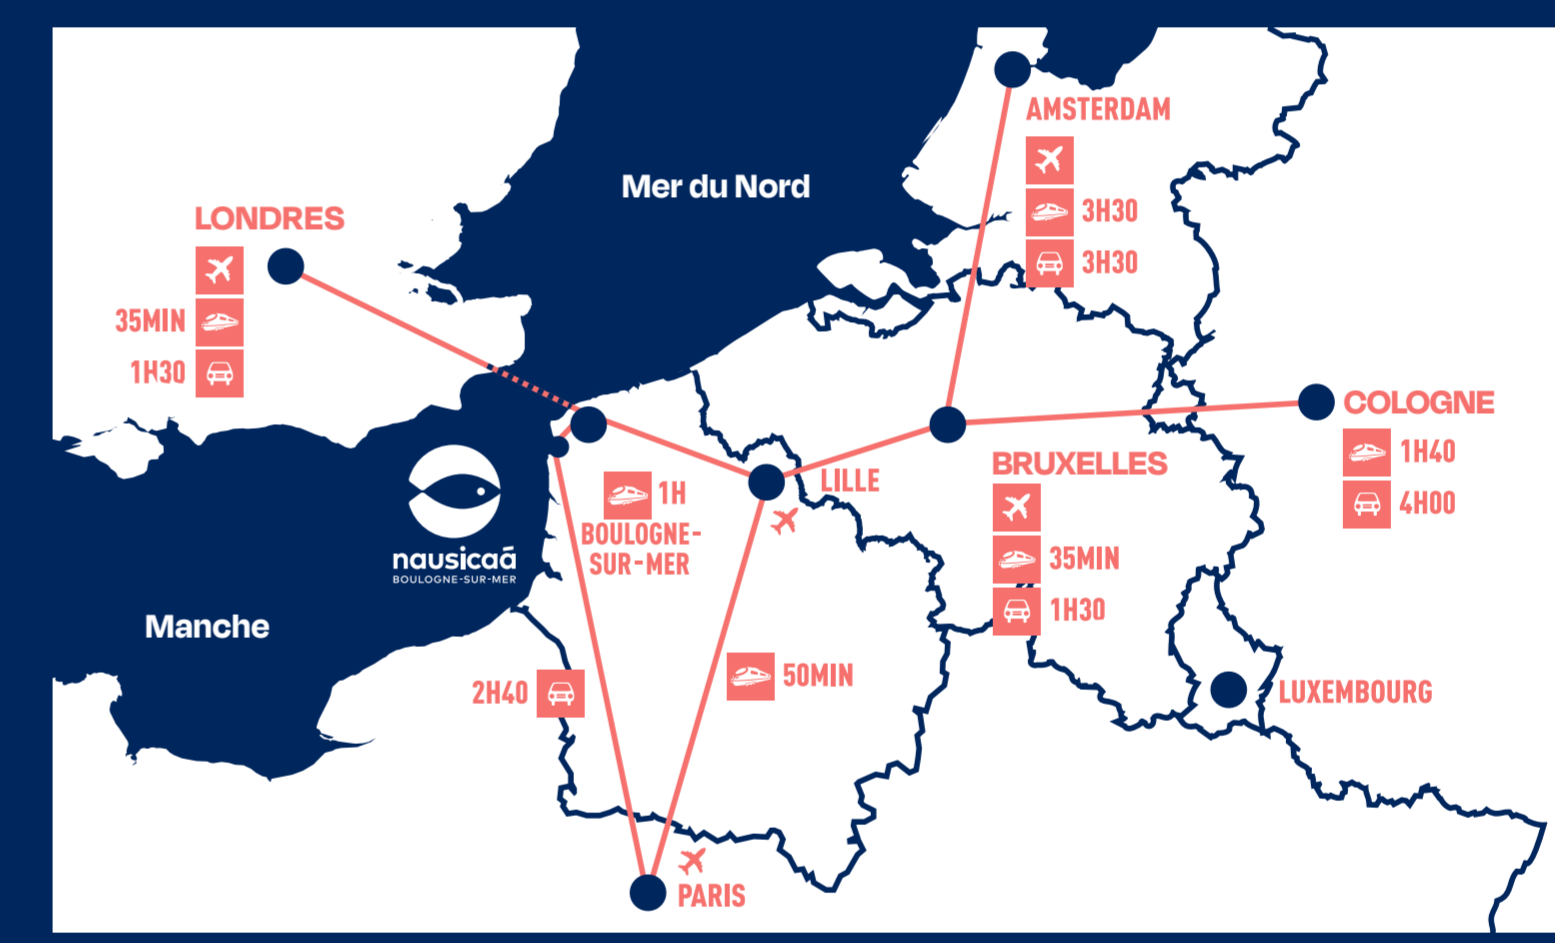

Le plus grand aquarium au cœur de l'Europe

Une expérience inoubliable à vivre

Rendez-vous sur nausicaa.fr pour réserver et pour découvrir nos tarifs et horaires.