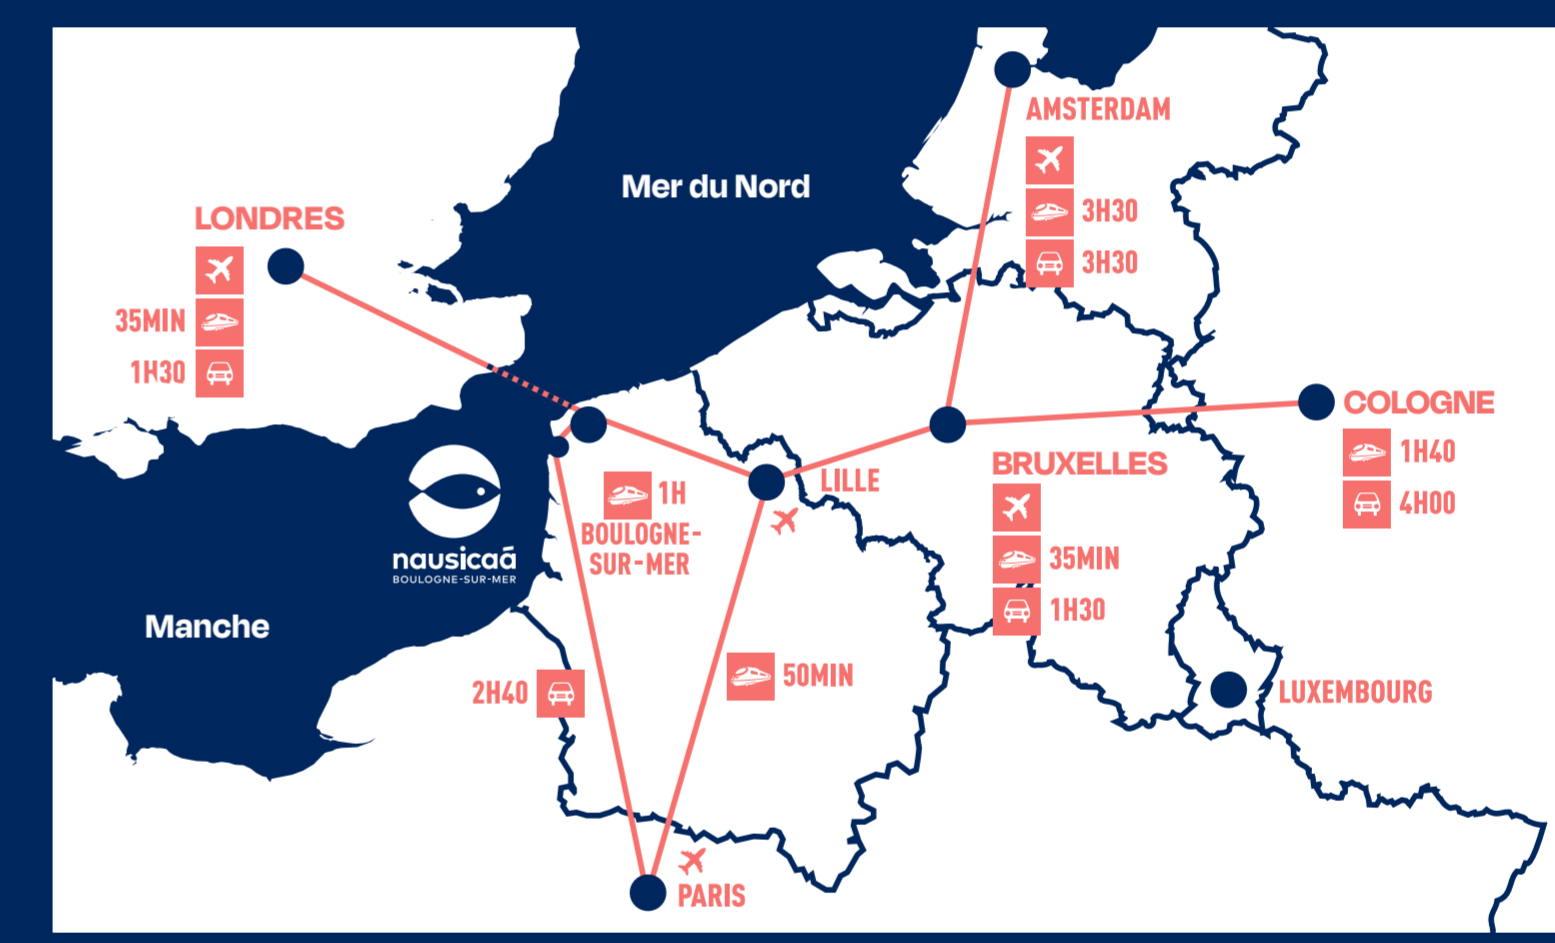

Le plus grand aquarium au cœur de l'Europe

Une expérience inoubliable à vivre

Rendez-vous sur nausicaa.fr pour découvrir les informations pratiques.